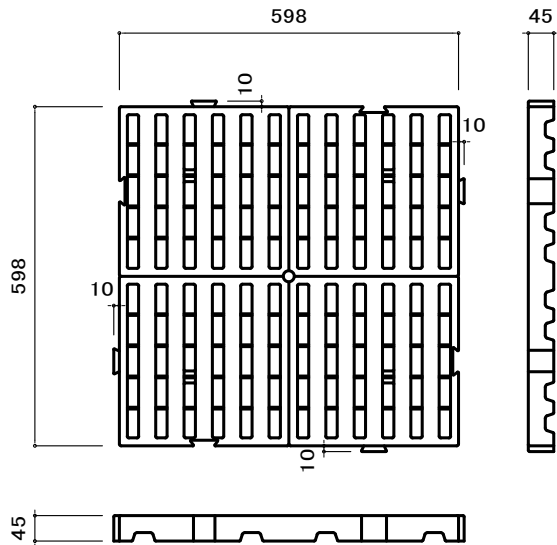

セパレ-トスノコ ベ-ス

外寸 610 × 610 × 47 mm

材質 PE

カラー ブルー

耐荷重 均等荷重で1枚当たり 1000kg

訂正	月日	月日	備考	営業担当承認印	お客様承認印	年月日	名称	請番	/
						縮尺	樹脂スノコ図	図番	/
						1=10			